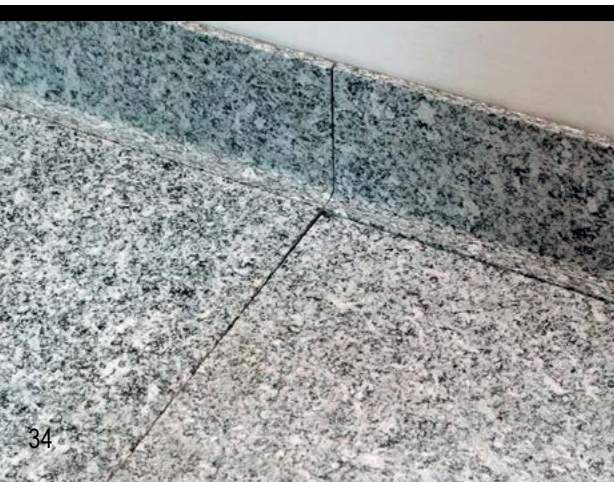

Granit Bianco

Granit Bianco Mauerverblender

Oberfläche kugelgestrahlt, kugelgestrahlt + gebürstet, poliert (glanz), 220 oder 120 geschliffen (satiniert) lieferbar.  
Preise auf Anfrage.

**Bodenplatten Granit Alpi**, verschiedene Formate  
60x30x1,5 cm, 60x40x1,5 cm, 60x40x2 cm, 60x40x3 cm,  
60x60x1,5 cm, 60x60x2 cm, 30-er Bahnen,  
Oberfläche diamantgesägt.