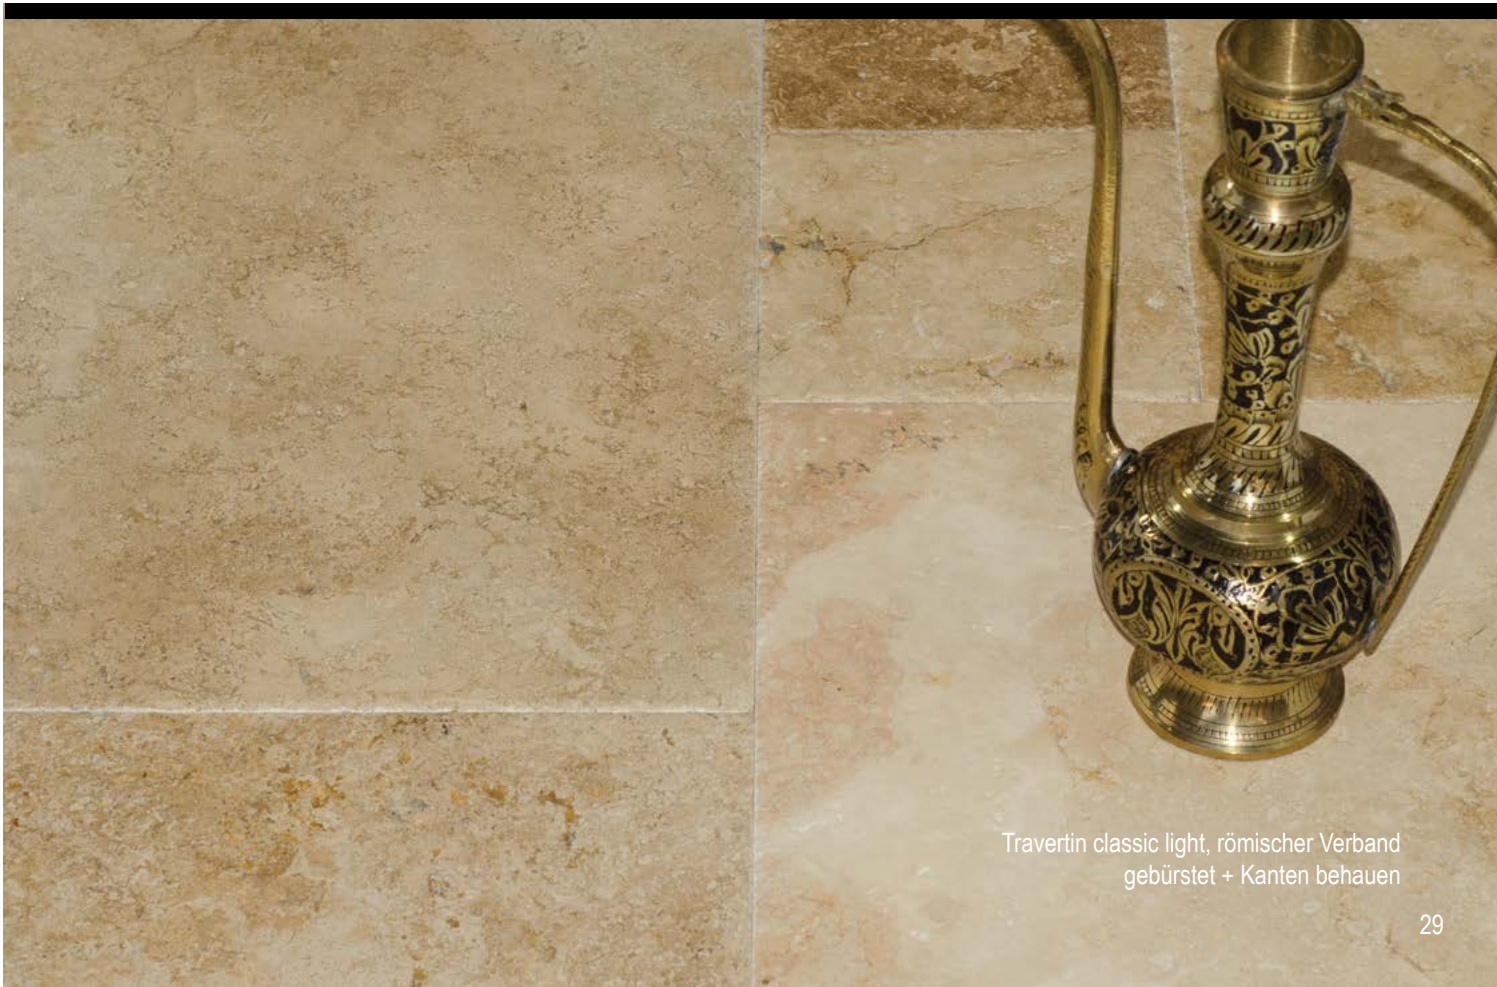

Travertin classic light, römischer Verband
gebürstet + Kanten behauen