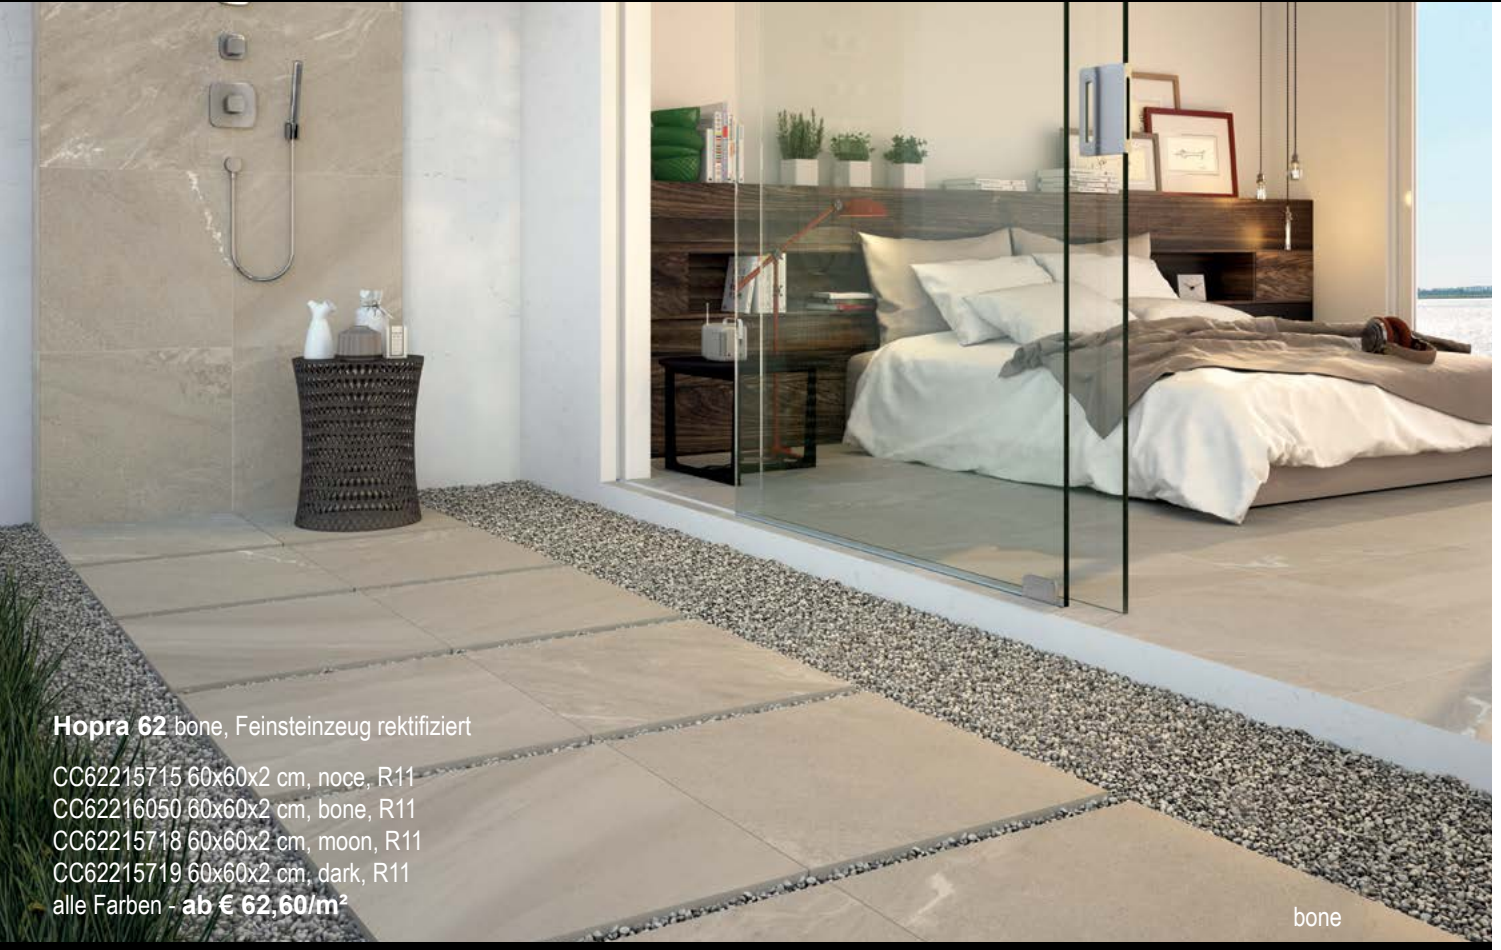

Hopra 62 bone, Feinsteinzeug rektifiziert

- CC62215715 60x60x2 cm, noce, R11
- CC62216050 60x60x2 cm, bone, R11
- CC62215718 60x60x2 cm, moon, R11
- CC62215719 60x60x2 cm, dark, R11
- alle Farben - ab € 62,60/m²

bone

HOPRA