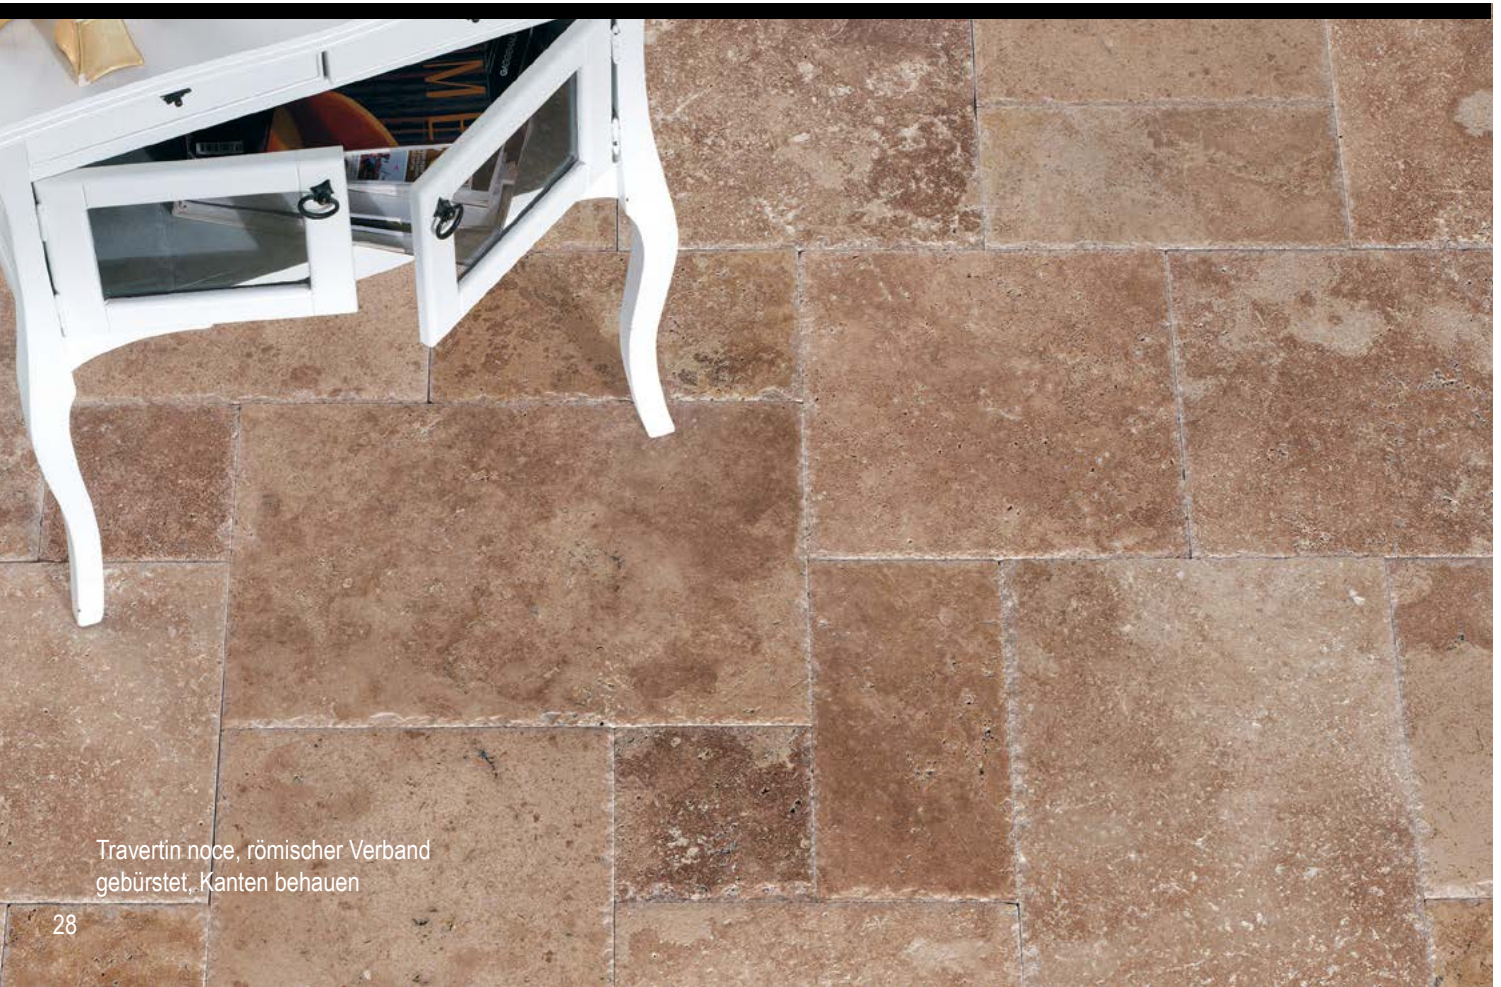

Travertin noce, römischer Verband
gebürstet, Kanten behauen