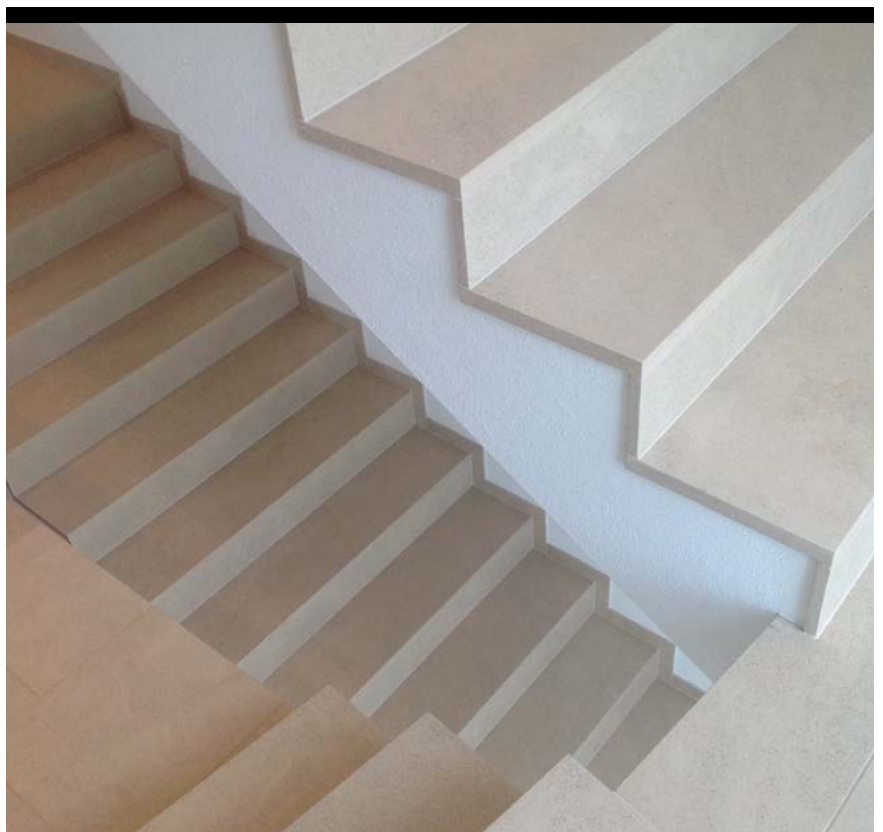

HOPRA

Naturstein

Naturstein liegt im Trend

Der Einsatz von Naturstein in Wohnräumen hat viele praktische Vorteile, zudem aber auch ästhetische. Dank moderner Technik kann HOPRA beinahe jeden Wunsch, was Farbe und Struktur der Steine oder deren Ausarbeitung und Gestaltung betrifft, erfüllen.