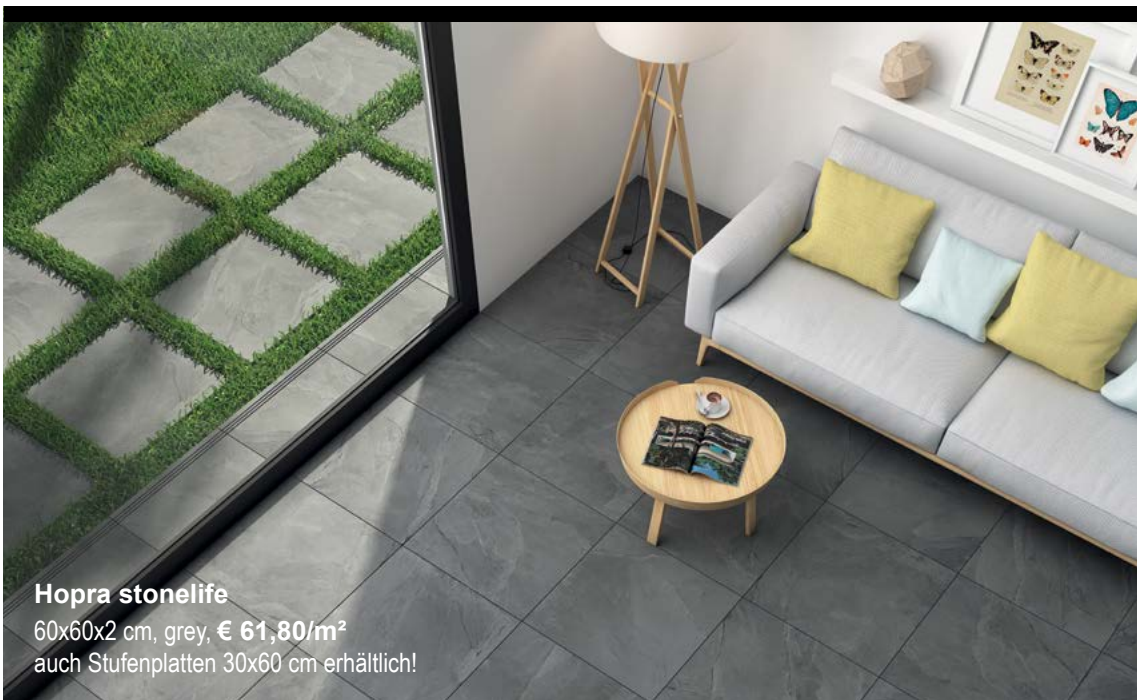

auch Stufenplatten 30x60 cm erhältlich!

**Hopra stonelife**

60x60x2 cm, grey, € 61,80/m<sup>2</sup>  
auch Stufenplatten 30x60 cm erhältlich!

**HOPRA**

**Hopra pyren**

60x60x2 cm, white, € 64,50/m<sup>2</sup>