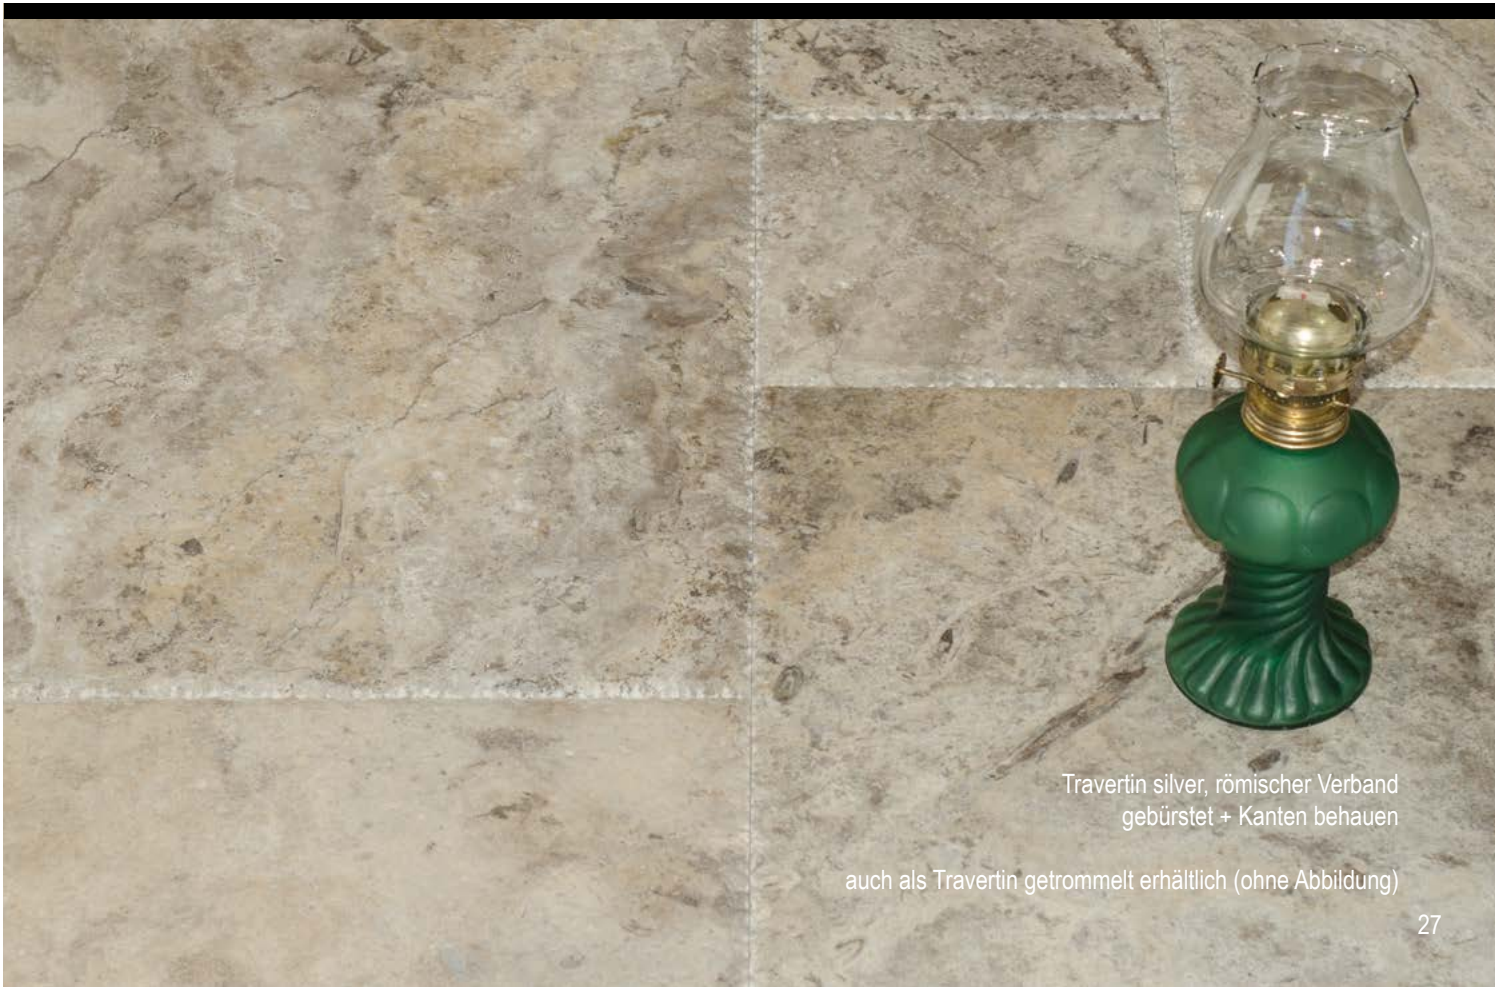

Travertin silver, römischer Verband
gebürstet + Kanten behauen

auch als Travertin getrommelt erhältlich (ohne Abbildung)